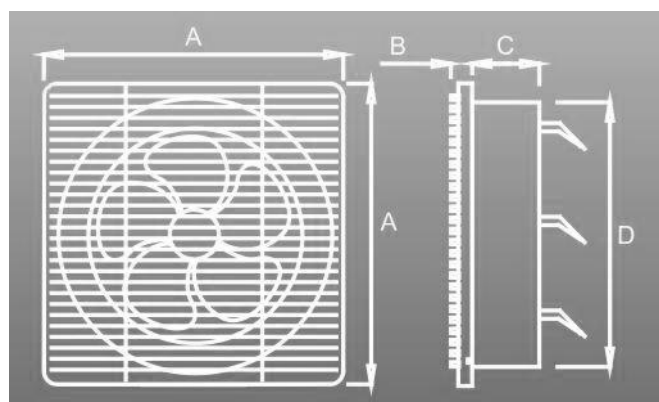

Accesorios:

Instalación:

- CONCRETO
- TABLA ROCA
- DUROCK
- TABIQUE

Datos Técnicos:

MODELOS - TAMAÑOS - CAPACIDADES – VOLTAJES – POTENCIAS

MODELO	FLUJO DE AIRE m3/h	RPM	POTENCIA W.	NIVEL DE RUIDO db.	CORRIENTE ALTERNA
8"	480	1250	28	39	0,20
10"	760	1150	38	42	0,34
12"	980	1050	46	47	0,36